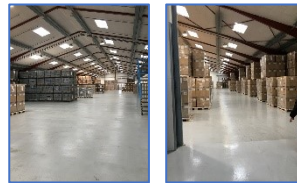

Udvidelse af lagerkapacitet.

Vi har, grundet øget lagerbehov, indlejet yderligere lagerkapacitet.

Lageret ligger ganske tæt på vores terminal på Allsundvej.

Det betyder, at vores samlede lagerkapacitet nu er på ca. 24.000 m². Med disse nye faciliteter forventer vi, at kunne servicere flere kunder som har behov for bl.a. lagerhotel.

Kontakt for yderligere info:
onielsen@esbjerg-gods.dk

Esbjerg Gods tager ansvar for medarbejdernes sundhed.

Esbjerg Kommune går nu forrest med at tilbyde partnerskab med virksomheder som indfører rygestop.

Partnerskabet går i al sin enkelthed ud på, at der tilbydes kurser for de medarbejdere som selv ønsker at stoppe med at ryge.

Esbjerg Gods har i den forbindelse indgået et samarbejde med Esbjerg Kommune, og tilbyder medarbejdere et rygestop kursus gratis.